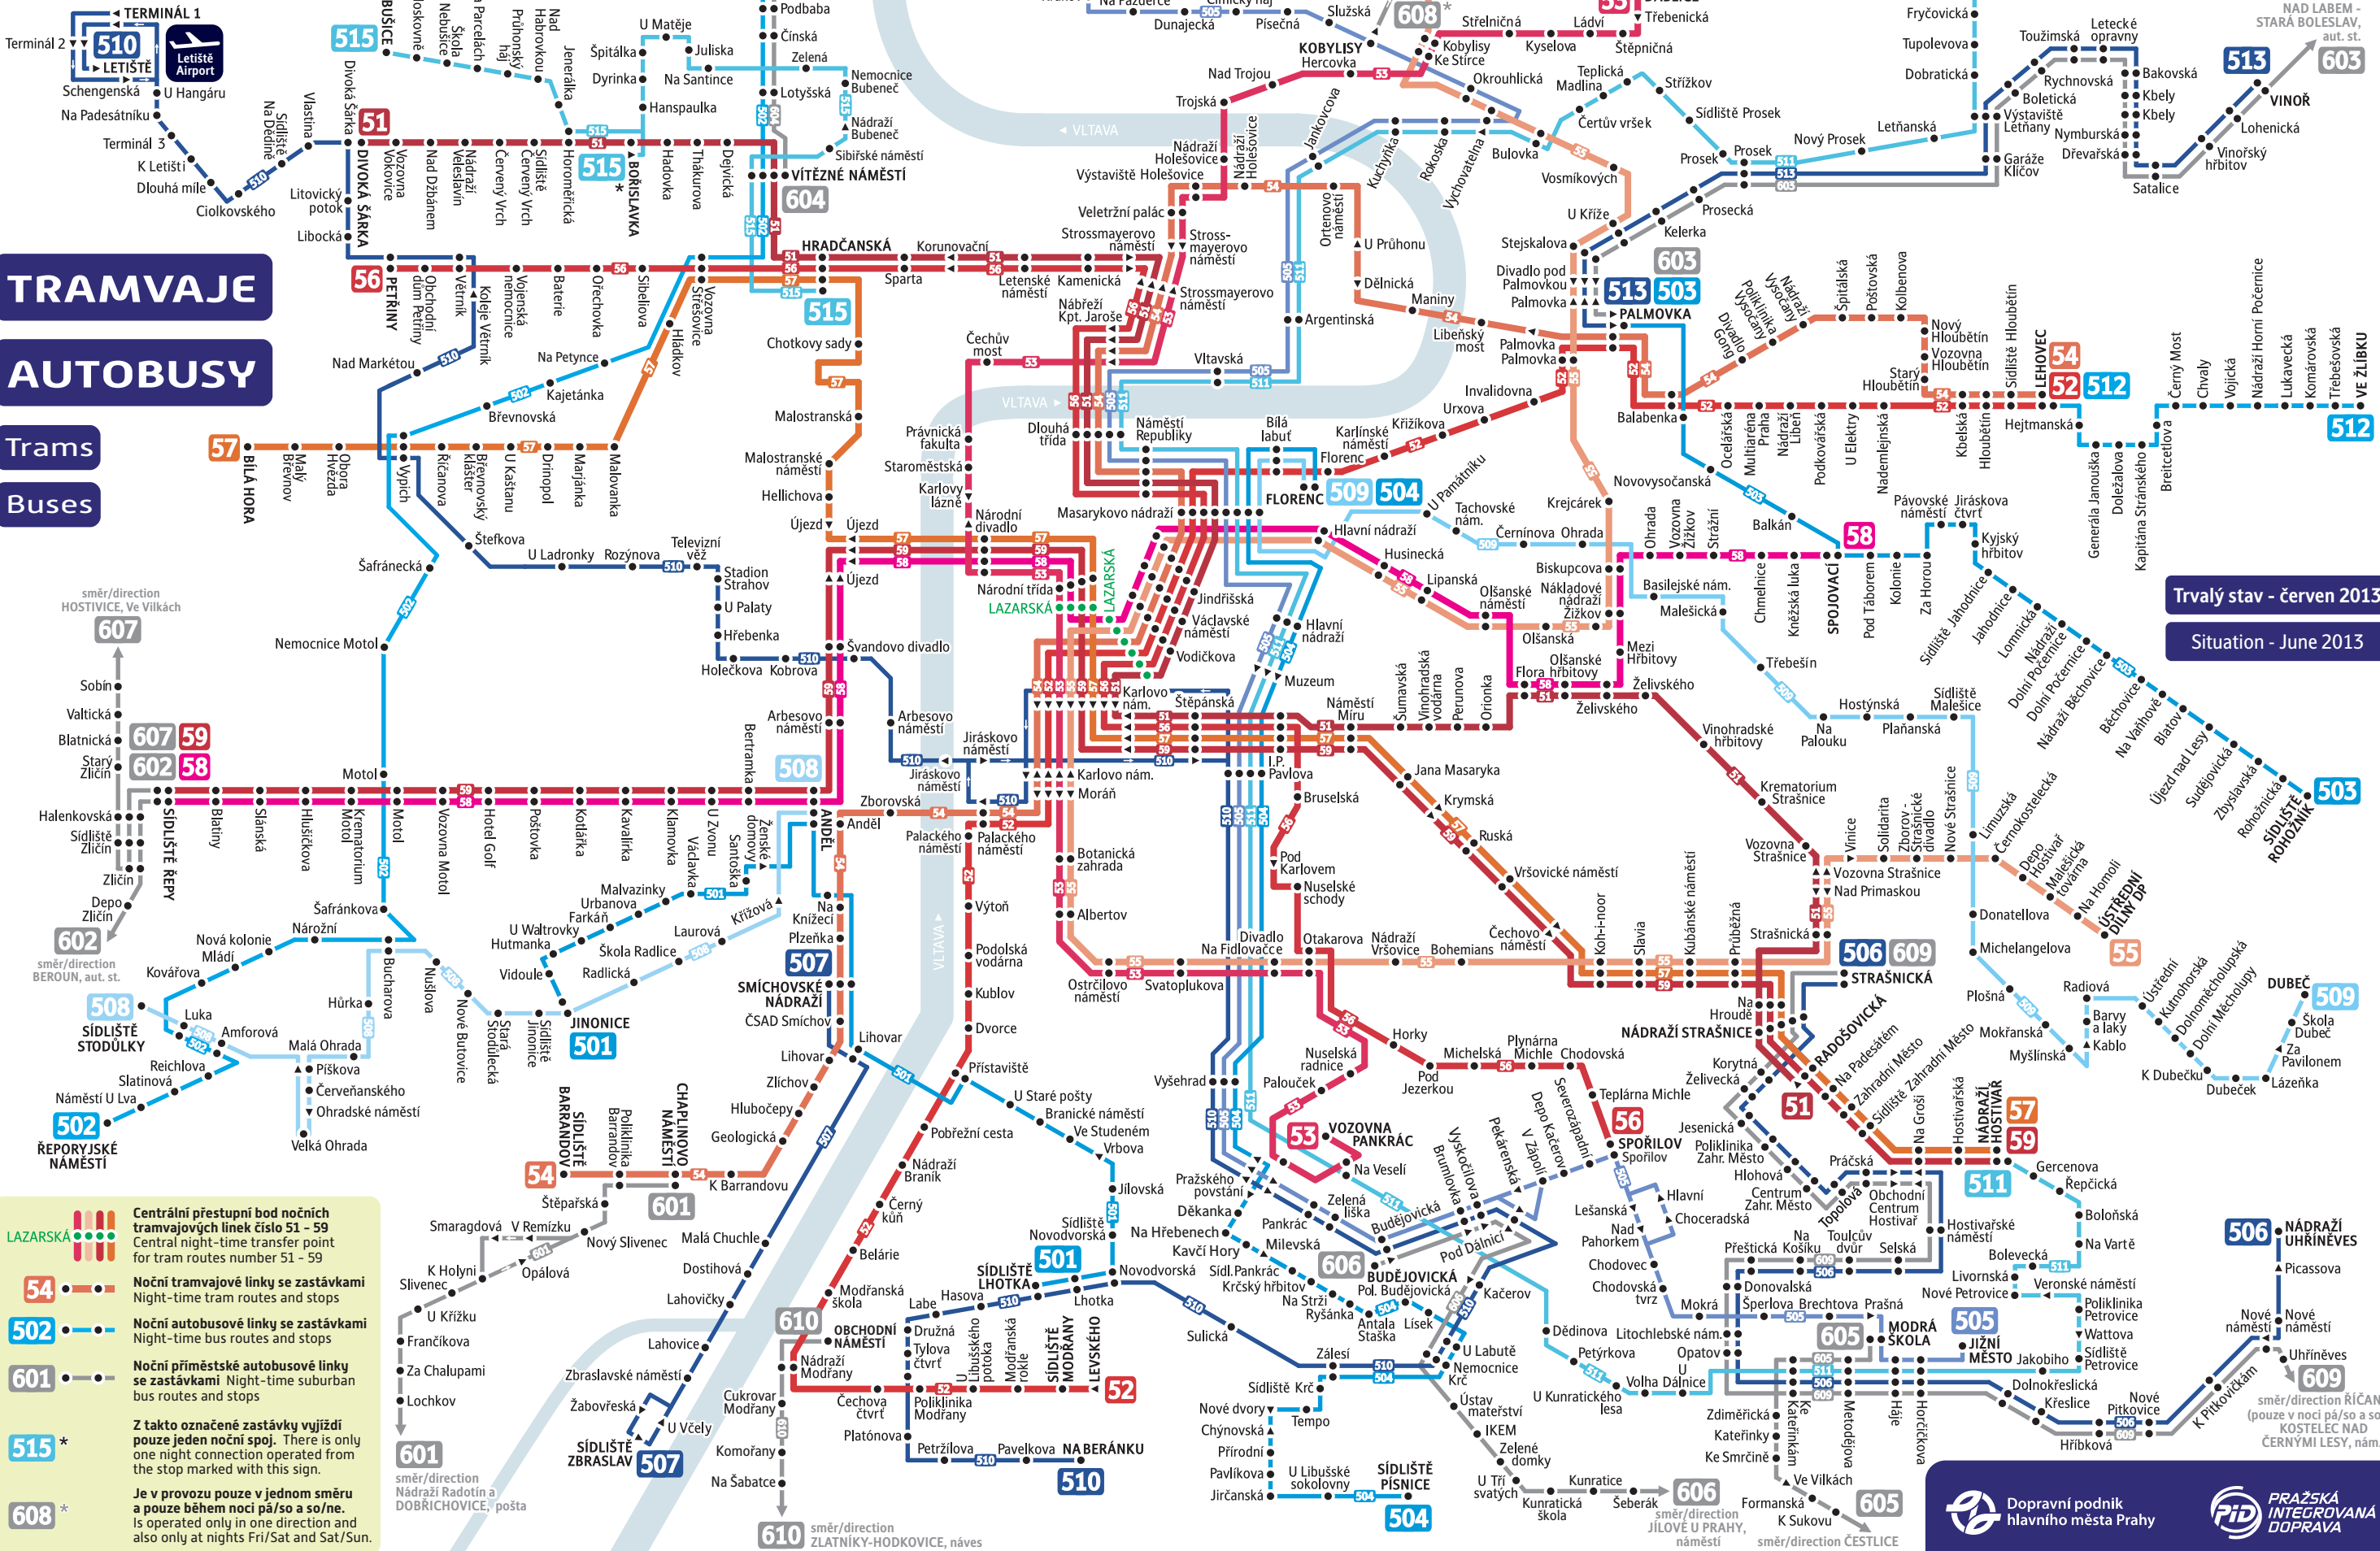

NOČNÍ PROVOZ v Praze

Night operation in Prague

TRAMVAJE

AUTOBUSY

Trams

Buses

296 19 18 17
www.dpp.cz www.ropid.cz

- LAZARSKÁ** **Centrální přestupní bod nočních tramvajových linek číslo 51 - 59**
Central night-time transfer point for tram routes number 51 - 59
- 54** **Noční tramvajové linky se zastávkami**
Night-time tram routes and stops
- 502** **Noční autobusové linky se zastávkami**
Night-time bus routes and stops
- 601** **Noční příměstské autobusové linky se zastávkami**
Night-time suburban bus routes and stops
- 515** * **Z takto označené zastávky vyjíždí pouze jeden noční spoj.** There is only one night connection operated from the stop marked with this sign.
- 608** * **Je v provozu pouze v jednom směru a pouze během noci pá/so a so/ne.** Is operated only in one direction and also only at nights Fri/Sat and Sat/Sun.

Trvalý stav - červen 2013
Situation - June 2013